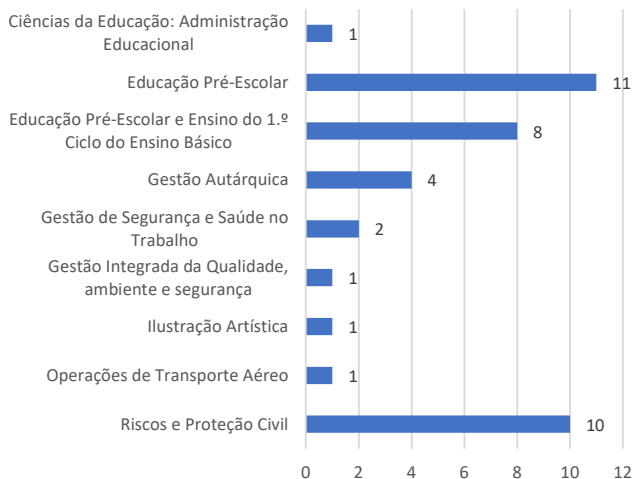

Número de diplomas e respetivos suplementos ao diploma de conclusão de ciclos de estudos conferentes de grau emitidos

Licenciaturas

Mestrados

Número de diplomas e respetivos suplementos ao diploma TeSP emitidos

CTeSP

***Total Diplomas emitidos 162**

Número de certificados de conclusão de formação não conferentes de grau/avançada emitidos

Pós-Graduações

Outras formações

****Total de Cartas de
Curso emitidas
75**

Número de certificados de especialização emitidos